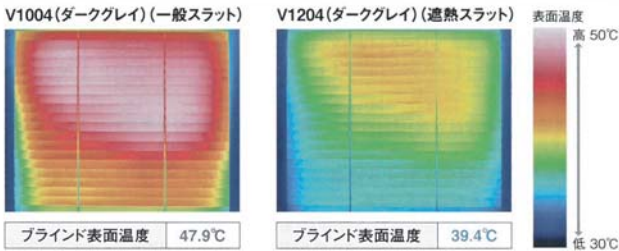

スラット性能

遮熱コート ～太陽の熱を遮って賢く省エネ～

夏の強い陽射しを反射し、室内への熱の流入を低減します。冷房効率が高まり、電気代の節約に役立ちます。

酸化チタンコート ～防汚・抗菌・消臭効果～

酸化チタンの光触媒作用で、防汚・抗菌消臭効果を発揮し、セルフクリーニングしてくれます。照明のあかりでも効果があります。

フッ素コート ～汚れが簡単に落とせる～

汚れを落ちやすくするフッ素の効果で浴室の水垢やカビ、キッチンの油污れなどもサッと拭くだけで簡単にお手入れができます。