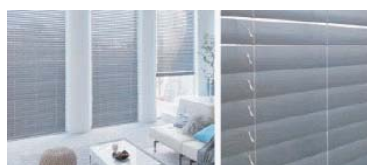

業界初のL型スラット(はね)
「クレールグランツエルフォームFR」新登場

ニチベイ独自のL型スラットで全閉時にフラットになる美しい意匠と高い遮蔽性を実現しました。

エルフォームFRスラット

通常スラット

西海岸インテリアに合う新色
「インディゴウォッシュ」

温かみのある新色
「アッシュグレイ」

幸せ
コンサルジュ
相澤の
オススメ!

あなたのお知り合いをぜひご紹介ください。